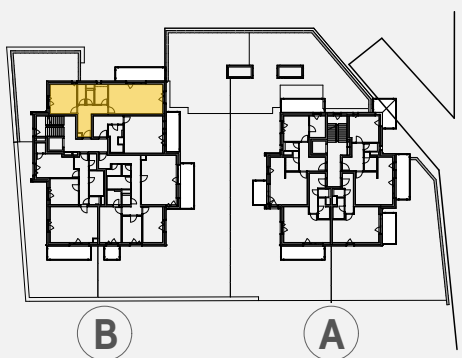

Byt B 206

Informace

Dispozice 2+kk

Podlaží 2.NP

Podlah. plocha bytu bez balkonů a teras 62,09 m²
(dle NV 366/2013 Sb.)

Balkon 11,92 m²

Kuchyňská linka a zařízení nábytkem nejsou součástí dodávky bytu.
Zobrazení rozmístění nábytku je pouze orientační.
K výhradnímu užívání spolu s bytem je určena sklepní kóje a parkovací stání.

1:100