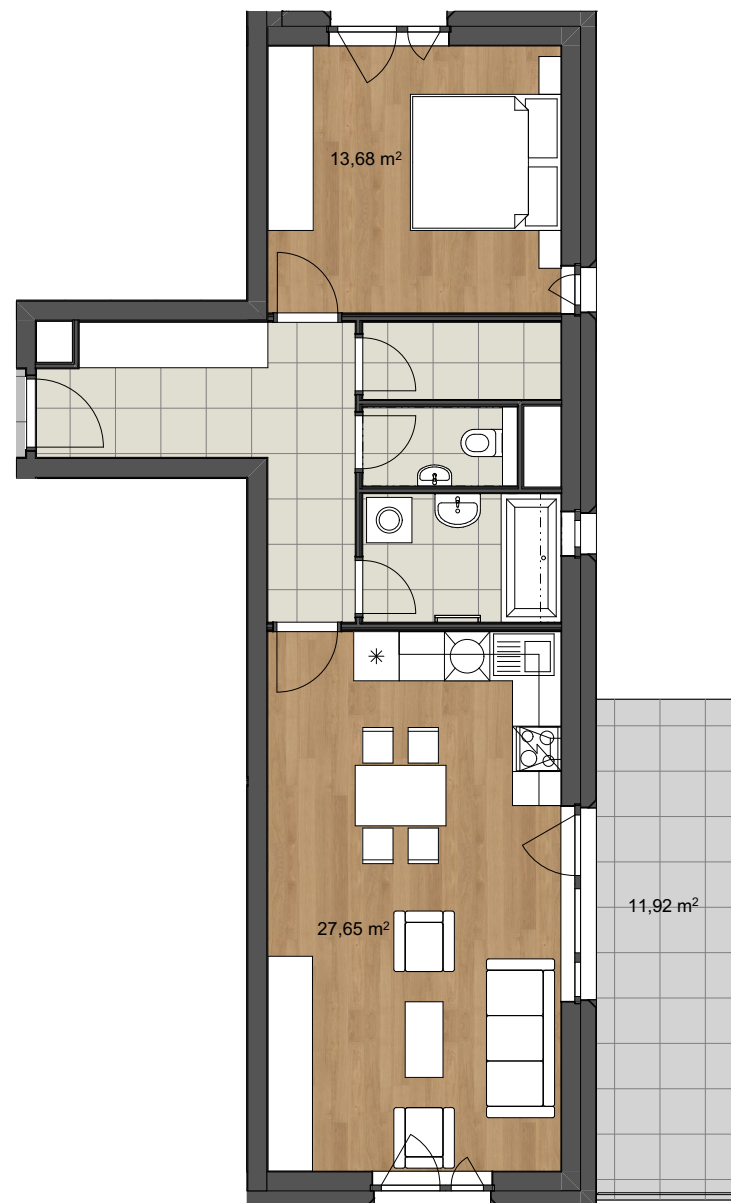

Byt B 206

Informace

Dispozice 2+kk

Podlaží 2.NP

Podlah. plocha bytu bez balkonů a teras 62,09 m²
(dle NV 366/2013 Sb.)

Balkon 11,92 m²

Kuchyňská linka a zařízení nábytkem nejsou součástí dodávky bytu.
Zobrazení rozmístění nábytku je pouze orientační.
K výhradnímu užívání spolu s bytem je určena sklepní kóje a parkovací stání.

1:100