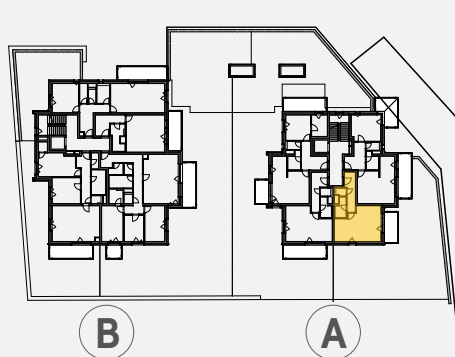

Byt A 204

Informace

Dispozice 1+kk

Podlaží 2.NP

Podlah. plocha bytu bez balkonů a teras 37,62 m²
(dle NV 366/2013 Sb.)

Balkon 7,42 m²

Kuchyňská linka a zařízení nábytkem nejsou součástí dodávky bytu.
Zobrazení rozmístění nábytku je pouze orientační.
K výhradnímu užívání spolu s bytem je určena sklepní kóje a parkovací stání.

Dukelská

pohled jihozápadní

1:100