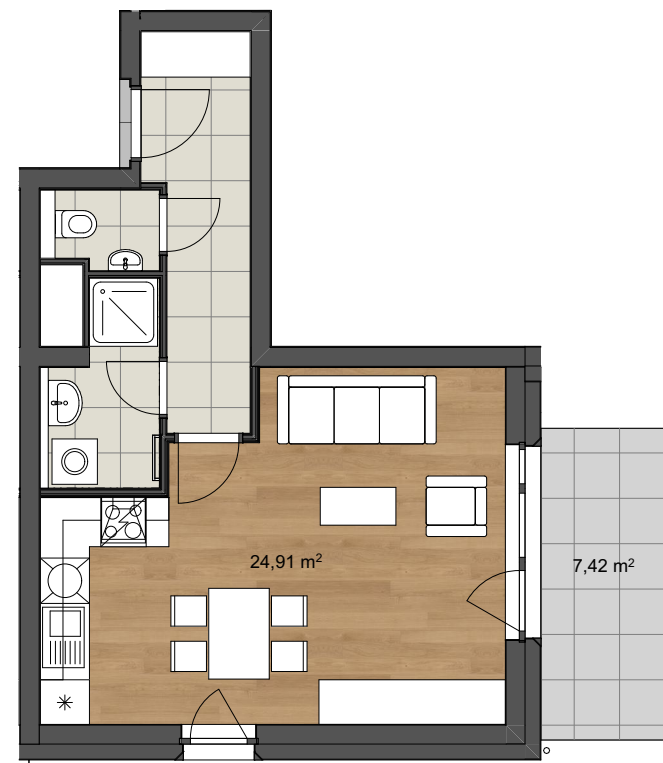

Byt A 204

Informace

Dispozice 1+kk

Podlaží 2.NP

Podlah. plocha bytu bez balkonů a teras 37,62 m²
(dle NV 366/2013 Sb.)

Balkon 7,42 m²

Kuchyňská linka a zařízení nábytkem nejsou součástí dodávky bytu.
Zobrazení rozmístění nábytku je pouze orientační.
K výhradnímu užívání spolu s bytem je určena sklepní kóje a parkovací stání.

Dukelská

pohled jihozápadní

1:100