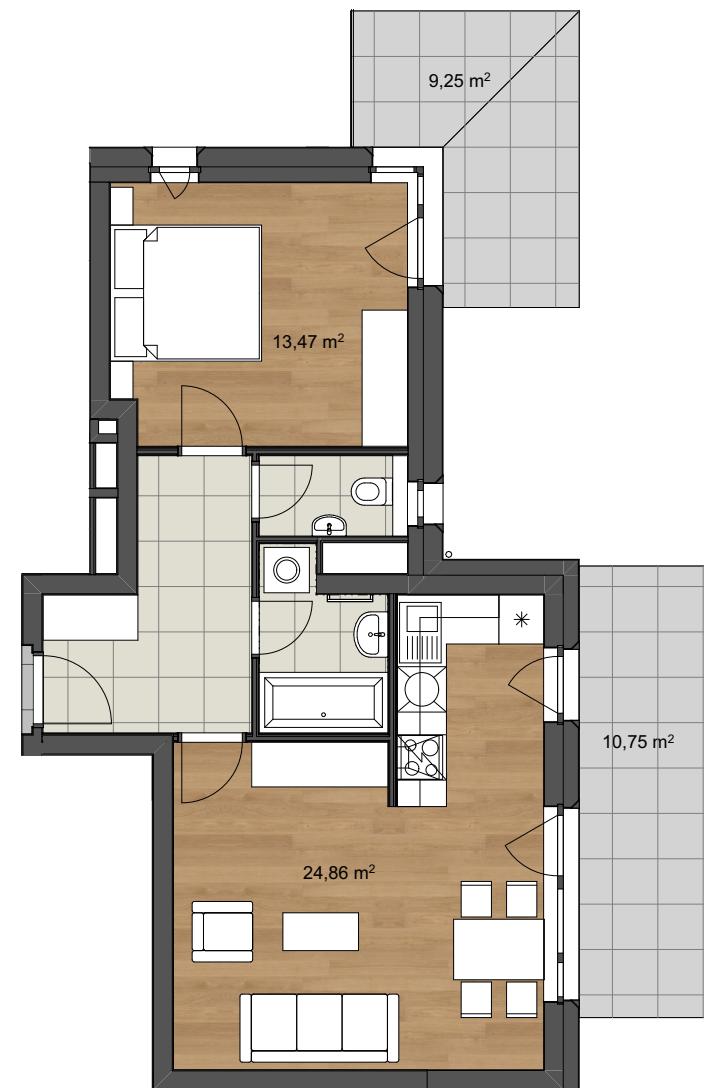

Byt A 203

Informace

Dispozice 2+kk

Podlaží 2.NP

Podlah. plocha bytu bez balkonů a teras 53,42 m²
(dle NV 366/2013 Sb.)

Balkon 20 m²

Kuchyňská linka a zařízení nábytkem nejsou součástí dodávky bytu.
Zobrazení rozmístění nábytku je pouze orientační.
K výhradnímu užívání spolu s bytem je určena sklepní kóje a parkovací stání.

Dukelská

pohled severovýchodní

1:100