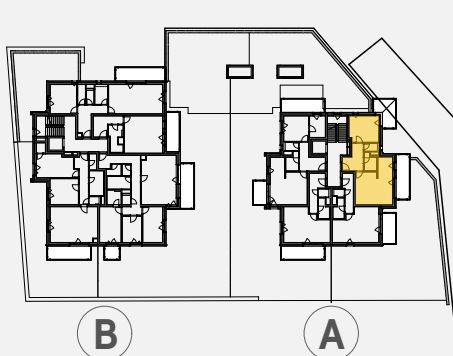

Byt A 203

Informace

Dispozice 2+kk

Podlaží 2.NP

Podlah. plocha bytu bez balkonů a teras 53,42 m²
(dle NV 366/2013 Sb.)

Balkon 20 m²

Kuchyňská linka a zařízení nábytkem nejsou součástí dodávky bytu.
Zobrazení rozmístění nábytku je pouze orientační.
K výhradnímu užívání spolu s bytem je určena sklepní kóje a parkovací stání.

Dukelská

pohled severovýchodní

1:100