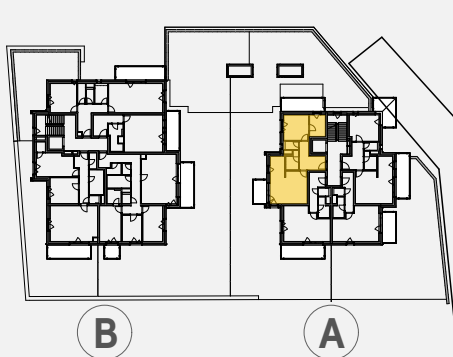

Byt A 202

Informace

Dispozice 2+kk

Podlaží 2.NP

Podlah. plocha bytu bez balkonů a teras 58,36 m²
(dle NV 366/2013 Sb.)

Balkon 16,19 m²

Kuchyňská linka a zařízení nábytkem nejsou součástí dodávky bytu.
Zobrazení rozmístění nábytku je pouze orientační.
K výhradnímu užívání spolu s bytem je určena sklepní kóje a parkovací stání.

Dukelská

pohled severovýchodní

1:100